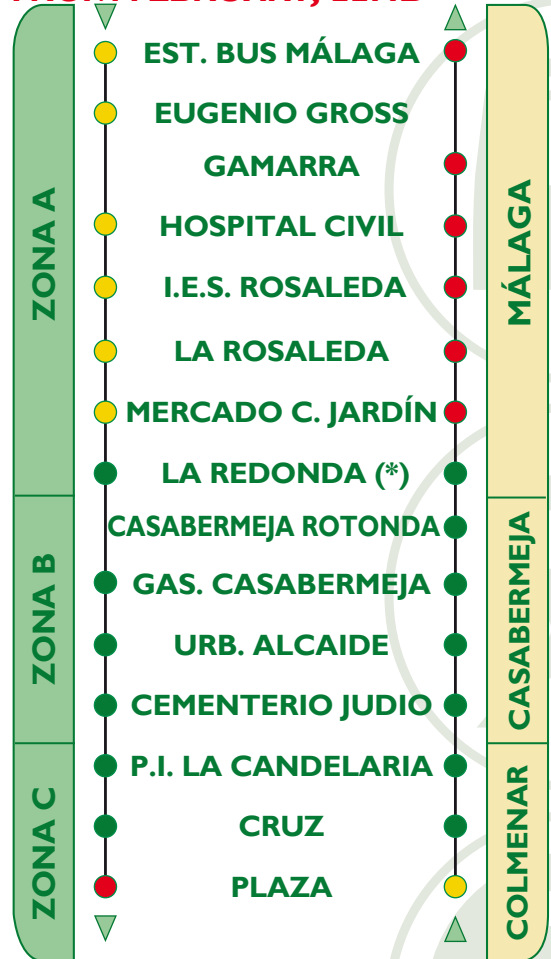

M-25 | MÁLAGA-COLMENAR

A PARTIR DEL 22 DE FEBRERO / FROM FEBRUARY, 22ND

**DE LUNES A VIERNES LABORABLES /
MONDAY TO FRIDAY EXCEPT PUBLIC HOLIDAYS**

SALIDAS DESDE MÁLAGA	SALIDAS DESDE COLMENAR
08:00(**)	07:15
09:00(*)	08:00(*)
12:00(*)	09:15
13:00	10:15(*)
15:00(**)	14:15
17:45(*)	16:00(*)
20:15(*)	19:30(*)

**SÁBADOS LABORABLES /
SATURDAY EXCEPT PUBLIC HOLIDAYS**

SALIDAS DESDE MÁLAGA	SALIDAS DESDE COLMENAR
11:00	09:00
13:00(*)	12:15(*)
19:00(**)	17:15

**DOMINGOS Y FESTIVOS /
SUNDAY AND PUBLIC HOLIDAYS**

SALIDAS DESDE MÁLAGA	SALIDAS DESDE COLMENAR
11:00	09:45(**)
13:00(*)	12:15(*)
19:00(**)	17:15

- SÓLO SUBIDA / ONLY BOARDING
- SUBIDA Y BAJADA / BOARDING AND ALIGHTING
- SÓLO BAJADA / ONLY ALIGHTING

ED20

Descárgate nuestra app
Consortio Málaga

Google play

Disponible en el
App Store

(*) REALIZA PARADA EN "LA REDONDA"

M-65 | COLMENAR - MÁLAGA (SEMANA SANTA)

DE DOMINGO DE RAMOS A VIERNES SANTO /
FROM PALM SUNDAY TO GOOD FRIDAY

SALIDAS DESDE/ DEPARTURES FROM COLMENAR	PASO POR/ STOPPING AT CASABERMEJA	SALIDAS DESDE/ DEPARTURES FROM MÁLAGA Estación de Autobuses
17:15	17:30	23:00
18:45	19:00	01:00